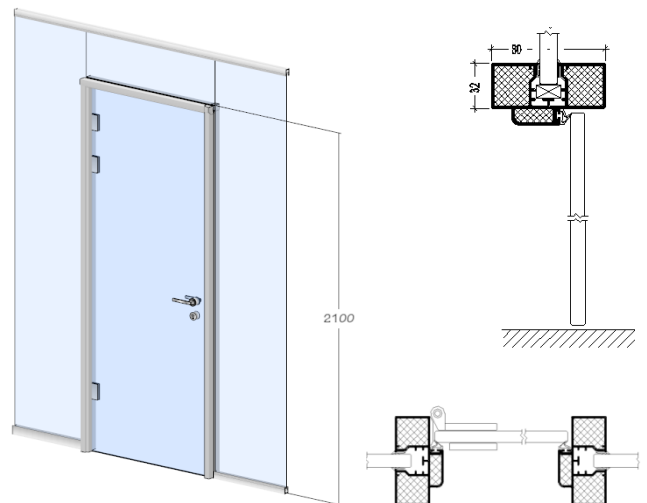

DEKO FG Framed Glass Door specification

DEKO FG Framed Glass Door

Door Frames type	FG26
Door Leaf type	Tempered
Door Leaf thk.(mm)	10
Size(OFM) outer frame measurement	900x2100 900x2400
Sound Reduction (RW)	27 (30)dB
Frame Color	<input type="radio"/> silver <input checked="" type="radio"/> black <input type="radio"/> white

รายละเอียดประกอบแบบ

ชุดประตูกระจกบานเปลือยพร้อมวงกบเฟรม FG26 มีค่าการกันเสียง(RW)27dB ขนาดโดยรอบชุดประตู (OFM) 900x2100 และ 900x2400mm ประกอบด้วย วงกบเฟรมอลูมิเนียม FG26 สีมาตรฐาน Silver ความกว้างเฟรม 80mm ความหนาสันเฟรม 32mm บานประตูใช้กระจกเทมเปอร์หนา 10 mm. ยึดด้วยบานพับ 3 จุดต่อหนึ่งบาน, ติดตั้งพร้อมชุดล็อคและมือจับ, รับรองค่าการกันเสียงจาก DELTA Acoustics ประเทศเดนมาร์ก, รับรองคุณภาพผลิตภัณฑ์และคุณสมบัติทางเทคนิคโดย ETA และ CE จากยุโรป, ได้ใบรับรอง Indoor Climate Label จากประเทศเดนมาร์ก ว่าเป็นผลิตภัณฑ์ที่ไม่ทำลายคุณภาพอากาศภายในอาคาร

***เพิ่มเติมคุณสมบัติการกันเสียง (RW)30dB ด้วยการติดตั้ง ชุด drop down sound seal ที่บานประตู

***ควบคุมคุณภาพการติดตั้งและจัดจำหน่ายโดย FLEXIPLAN DESIGN CO.,LTD.